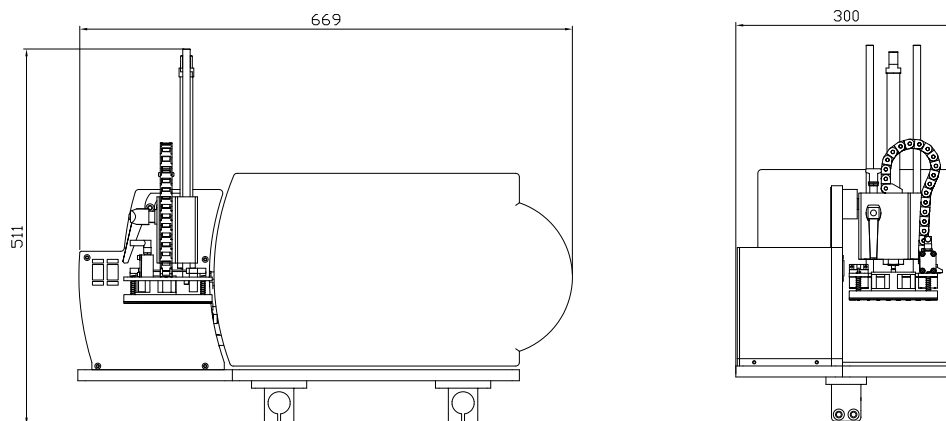

## TEKNISKE SPECIFIKATIONER

Max kapacitet:..... 15 etiketter pr. minut.  
Printer:..... Thermo/Thermo transfer teknologi  
Print opløsning. .... 203 dpi/300 dpi  
Max. print hastighed..... 204 mm sek./156 mm sek.  
Print bredde ..... 50 - 118 mm  
Print længde. .... 50 - 118 mm  
Max etiket rulle diameter..... 203 mm

### APPLIKATOR

Cylinder længde ..... 250 mm (60 mm effektiv længde)  
Vakuum fod størrelse..... 100 x 100 mm  
(max. etiket 118 x 118 mm)  
Føler for påsat etiket..... Ja

### VÆGT OG DIMENSIONER

Vægt: ..... 20 kg.  
Højde ..... 262 og 511 mm ved cylinderen  
Bredde ..... 300 mm  
Længde ..... 669 mm